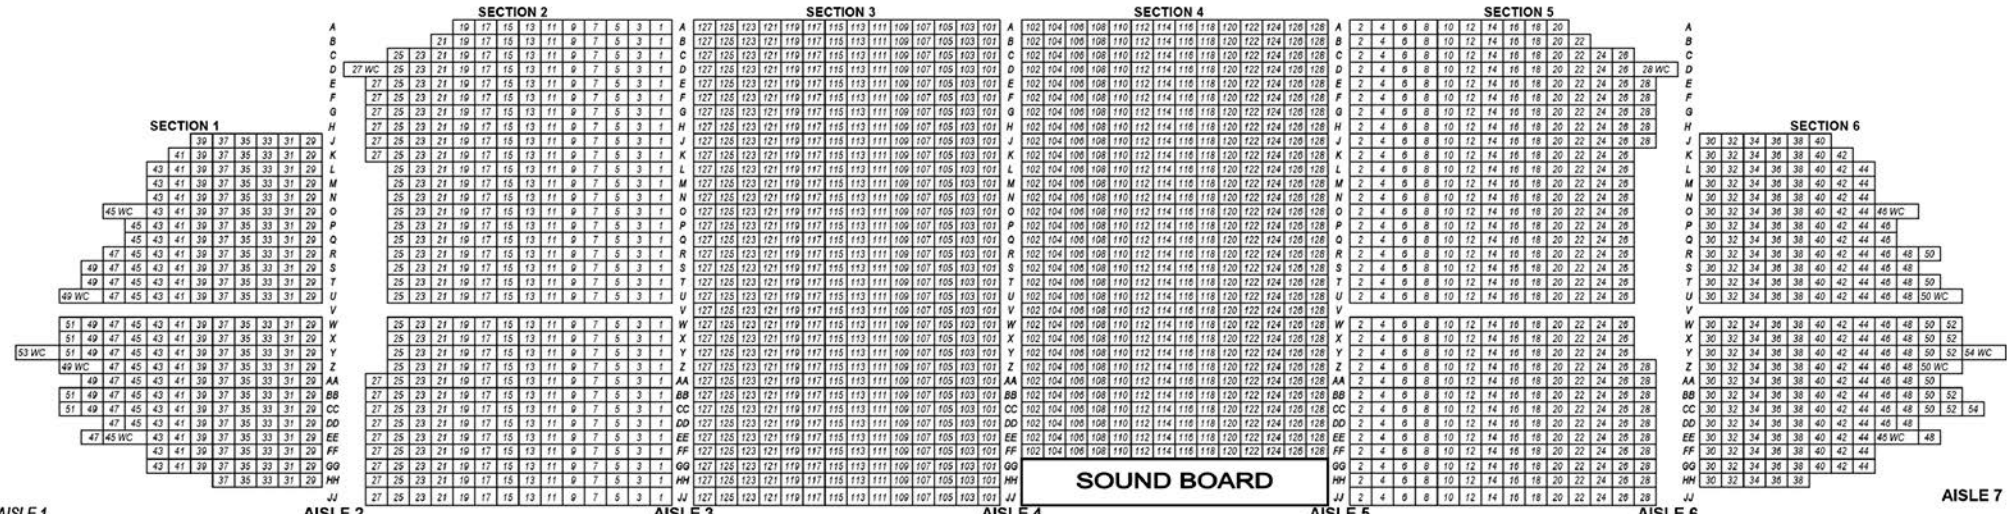

Orchestra Pit 178
 Orchestra 2253
 Mezzanine 356
 Balcony 706
 Middle Balcony 586
 Upper Balcony 169
 TOTAL SEATS 4252

(Club seating not included)

ORCHESTRA PIT (178 SEATS)

ORCHESTRA (2253 SEATS)

**PRIVATE CLUB LEVEL
 DELUXE BOXES**

STAGE

SECTION 1										SECTION 2										SECTION 3										SECTION 4										SECTION 5										SECTION 6										SECTION 7																		
59	57	55	53	AA	51	49	47	45	43	41	39	37	35	33	31	29	27	25	23	21	19	17	15	13	11	9	7	5	3	1	AA	114	113	112	111	110	109	108	107	106	105	104	103	102	101	AA	2	4	6	8	10	12	14	16	18	20	22	24	26	28	AA	30	32	34	36	38	40	42	44	46	48	50	52	AA	54	56	58	60
59	57	55	53	BB	51	49	47	45	43	41	39	37	35	33	31	29	27	25	23	21	19	17	15	13	11	9	7	5	3	1	BB	114	113	112	111	110	109	108	107	106	105	104	103	102	101	BB	2	4	6	8	10	12	14	16	18	20	22	24	26	28	BB	30	32	34	36	38	40	42	44	46	48	50	52	BB	54	56	58	60
59	57	55	53	CC	51	49	47	45	43	41	39	37	35	33	31	29	27	25	23	21	19	17	15	13	11	9	7	5	3	1	CC	114	113	112	111	110	109	108	107	106	105	104	103	102	101	CC	2	4	6	8	10	12	14	16	18	20	22	24	26	28	CC	30	32	34	36	38	40	42	44	46	48	50	52	CC	54	56	58	60
59	57	55	53	DD	51	49	47	45	43	41	39	37	35	33	31	29	27	25	23	21	19	17	15	13	11	9	7	5	3	1	DD	114	113	112	111	110	109	108	107	106	105	104	103	102	101	DD	2	4	6	8	10	12	14	16	18	20	22	24	26	28	DD	30	32	34	36	38	40	42	44	46	48	50	52	DD	54	56	58	60
59	57	55	53	EE	51	49	47	45	43	41	39	37	35	33	31	29	27	25	23	21	19	17	15	13	11	9	7	5	3	1	EE	114	113	112	111	110	109	108	107	106	105	104	103	102	101	EE	2	4	6	8	10	12	14	16	18	EE	30	32	34	36	38	40	42	44	46	48	50	52	EE	54	56	58	60					